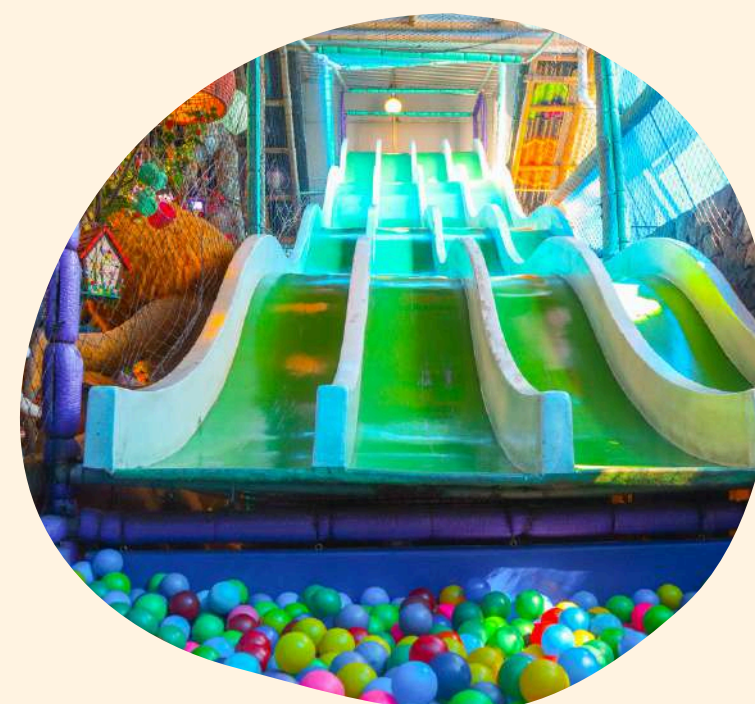

### ATRAÇÕES

- **Toca do Smigol:** bruxa da Branca de Neve e o Precioso Senhor dos Anéis;
- **Corredor da Morte:** muitos personagens aterrorizantes com som assustador;
- **Gruta da Frozen:** 3 jogos Pandorabox, personagens Olaf e Elsa;
- **Floresta encantada:** mini floresta para os pequenos com muitos, bonecos de pano e pelúcia para brincar.
- **Gruta fantástica:** mini cidade de castelos com muitos bonecos e carrinhos para brincar;
- **Área Baby:** mini circuito dinâmico com piscina de bolinhas, carrossel de bichinhos, trenzinho, escorregador e balanço infantil;
- **Área Vip:** espaço reservado para a família dona da festa
- La Bamba e Tombo Legal;
- Tobogã radical de 4 vias com 8 m de altura;
- Mini cidade dos duendes com casinhas divertidas e iluminação especial;